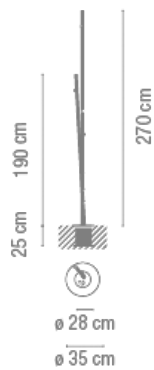

## Sketch

## Physical characteristics

3 Box / 0.49 x 0.49 x 0.35 m. / Vol. 0.1659 m<sup>3</sup> /  
Gross weight 18.4 kg. / Net weight 16.6 kg.