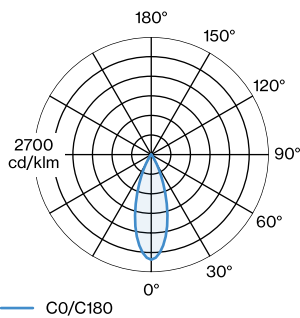

LICHTVERDELING