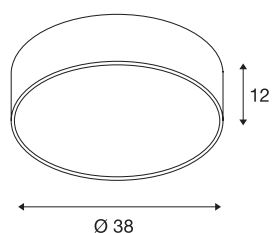

TECHNISCHE GEGEVENS

Art.nr.:	1000865
Primaire nominale spanning	220-240V ~50/60Hz mA/V
Secundaire stroom/spanning	700mA
Hoogte	12 cm
Diameter	38 cm
Nettogewicht	1.339 kg
Brutogewicht	2.258 kg
IP-code	IP 20
Beschermingsklasse	I
Montage	opbouw
Montagebeschrijving	plafond,plafond met toebehoren
dimbaar	Ja
Dimtechnologie	1-10V
Wattage	28 W
Lumen	2450 lm
Lichtkleurtemperatuur	3000 Kelvin
Stralingshoek	105 °
Kleur	wit
CRI	80
UGR ≤	25
LXXBXX-gegevens	L70B50
Levensduur	30000 h