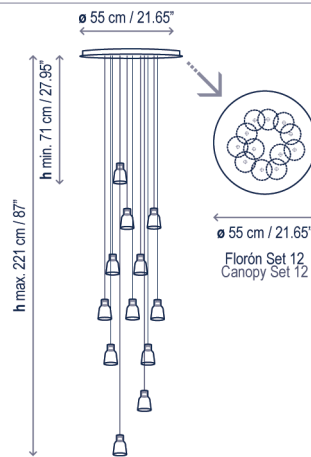

Drip/Drop S/12L

Diseño / Design:
Christophe Mathieu / 2017

Tipología: Suspensión
Typology: Pendant Lamp

Ambiente: Interior
Environment: Indoor

Descripción técnica / Technical description:

(Drip) Peso Neto / Net Weight: 7,57 kg
(Drop) Peso Neto / Net Weight: 8,05 kg

1 Caja/Box | 67 x 67 x 25 cm | 0,1122 m³
(Drip) Peso bruto / Gross Weight: 12,84 kg
(Drop) Peso bruto / Gross Weight: 13,32 kg

Materiales: Aluminio, Hierro,
Vidrio borosilicado / Policarbonato
Materials: Aluminum, Iron,
Borosilicate glass / Polycarbonate

Acabado estructura color ébano negro
Structure finish: ebony black

Cable coaxial negro, altura máxima 13 mts.
No se pueden cortar o manipular. Existen
13 largos de cable estándar para realizar
diferentes composiciones. Consultar para
medidas especiales.

Black coaxial cable, max. height 13 mts. Cannot
be cut or handled. There are 13 standard cable
lengths to make different compositions. Please
consult for custom length options.

Consulte la tabla de reguladores TRIAC
recomendados en la página 212.
Please check the list of recommended TRIAC
dimmers at page 212.