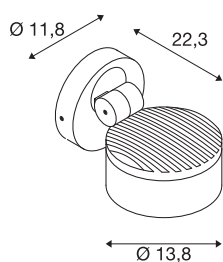

TECHNISCHE GEGEVENS

Art.nr.	1002904
Draai- of zwenkbaar	Draai- en kantelbaar
IP-code	IP 54
Schokbestendigheidsklasse	IK 02
Schokbestendigheid	0.2 Joule
Montage	opbouw
Montagebeschrijving	plafond,wand
dimbaar	Ja
Dimtechnologie	faseaansnijding
Aantal doorvoerbedrading	20
Primaire nominale spanning	220-240V ~50/60Hz
Secundaire stroom/spanning	350 mA
Beschermingsklasse	I
Wattage	14.5 W
Omgevingstemperatuur	25 °C
Niveau van inschakelstroom	30 A
Duur van inschakelstroom	40 µs
Stroboscopisch effect (SVM)	0.05
Lumen	1000 lm
Lichtkleurtemperatuur	3000/4000 Kelvin
Stralingshoek	95 °
Kleur	antraciet

Lichtbron

916405	
--------	-----------------------------------------------------------------------------------

CRI	80
LXXBXX-gegevens	L70B50
Levensduur	36000 h
Lichtsterkteverdeling	rotatiesymmetrisch
Lichtuitlaat	direct
Hoogte	22.3 cm
Diameter	13.8 cm
Nettogewicht	1.291 kg
Brutogewicht	1.604 kg
BIG WHITE pagina	682