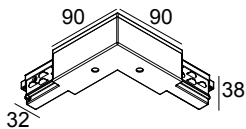

## TRACK 3F DIM CORNER 90° IN B

200 12 34 B

BESCHIKBAAR IN  
**ZWART** 200 12 34 B  
**WIT** 200 12 34 W

 [Bekijk op website](#)

### Algemene info

<b>LOCATIE</b>	binnen
<b>STOF EN WATERDICHTHEID</b>	IP20
<b>GEWICHT (KG)</b>	0.1