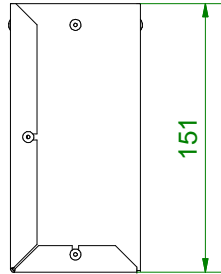

Mini Hipy 67 Renovation Conbox

12379630-1239730

1

ROUND

SQUARE

TO BE USED WITH

12370005 Mini Hipy 67 Rnd LED<350L 3KF RG Alu
12370105 Mini Hipy 67 Rnd LED<350L 3KF GE Alu
12371005 Mini Hipy 67 SQ LED<350L 3KF RG Alu
12371105 Mini Hipy 67 SQ LED<350L 3KF GE Alu