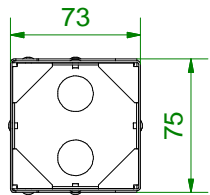

Mini Hipy 67 Renovation Conbox

12379630-1239730

1

ROUND

SQUARE

TO BE USED WITH

12370005 Mini Hipy 67 Rnd LED<350L 3KF RG Alu
12370105 Mini Hipy 67 Rnd LED<350L 3KF GE Alu
12371005 Mini Hipy 67 SQ LED<350L 3KF RG Alu
12371105 Mini Hipy 67 SQ LED<350L 3KF GE Alu