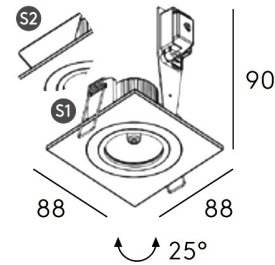

Absinthe Shiny SQ 230V

Algemene Informatie

Ref: 11089-05

Shiny SQ plaf inb geborsteld alu gu10 50W 230V
springveren - 88x88x90mm inbouwgat: ø83mm

Kleur	Brushed alu
Dimbaar	ja
Inclusief Lampen	nee
Richtbaar	ja
Binnengebruik	ja
Buitengebruik	nee
Montage	veren voor holle wand
Inbouw	ja

Technische Gegevens

Aantal Lampen	1
Vermogen	50W
Lampsocket	GU10 (ø50)
Voltage/Stroom	230V
IP Waarde	IP 20
Inbouw Diameter	83mm
Inbouw Hoogte	95mm
Lengte	88mm
Breedte	88mm
Hoogte	90mm