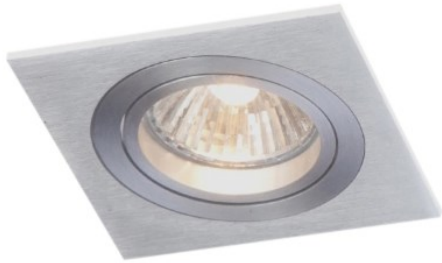

Absinthe Shiny SQ 230V

Algemene Informatie

Ref: 11089-05

Shiny SQ plaf inb geborsteld alu gu10 50W 230V
springveren - 88x88x90mm inbouwgat: ø83mm

Kleur	Brushed alu
Dimbaar	ja
Inclusief Lampen	nee
Richtbaar	ja
Binnengebruik	ja
Buitengebruik	nee
Montage	veren voor holle wand
Inbouw	ja

Technische Gegevens

Aantal Lampen	1
Vermogen	50W
Lampsocket	GU10 (ø50)
Voltage/Stroom	230V
IP Waarde	IP 20
Inbouw Diameter	83mm
Inbouw Hoogte	95mm
Lengte	88mm
Breedte	88mm
Hoogte	90mm