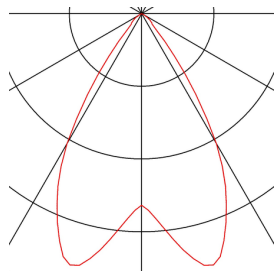

## ENOLA

pendelarmatuur, TC-(D,H,T,Q)SE, rond, goud, max. 60-W, incl. rozet goud

Het ENOLA pendelarmatuur is van aluminium en bestaat uit een naar onder gerichte cilinder. Door de keuzemogelijkheid uit verschillende behuizingskleuren is het ENOLA pendelarmatuur geschikt voor gecombineerde installatie. Zo kan de klant originele kleurencombinaties samenstellen. Uitgerust met een E27 sokkel voor traditionele gloeilampen of energiespaarlampen kan het ENOLA pendelarmatuur rechtstreeks op 230V netspanning worden aangesloten.

## TECHNISCHE GEGEVENS

Art.nr.:	149387
Fitting	E27
Aantal fittingen	1
Primaire nominale spanning	220-240V ~50/60Hz mA/V
Lengte	32 cm
Pendellengte	150 cm
Diameter	10 cm
Nettogewicht	1.101 kg
Brutogewicht	1.442 kg
IP-code	IP 20
Beschermingsklasse	I
Montage	opbouw
Montagebeschrijving	plafond
Wattage	60 W
Kleur	goud
BIG WHITE pagina	161