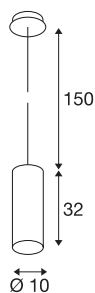

## ENOLA

pendelarmatuur, TC-(D,H,T,Q)SE, rond, goud, max. 60-W, incl. rozet goud

Het ENOLA pendelarmatuur is van aluminium en bestaat uit een naar onder gerichte cilinder. Door de keuzemogelijkheid uit verschillende behuizingskleuren is het ENOLA pendelarmatuur geschikt voor gecombineerde installatie. Zo kan de klant originele kleurencombinaties samenstellen. Uitgerust met een E27 sokkel voor traditionele gloeilampen of energiespaarlampen kan het ENOLA pendelarmatuur rechtstreeks op 230V netspanning worden aangesloten.

## TECHNISCHE GEGEVENS

Art.nr.:	149387
Fitting	E27
Aantal fittingen	1
Primaire nominale spanning	220-240V ~50/60Hz mA/V
Lengte	32 cm
Pendellengte	150 cm
Diameter	10 cm
Nettogewicht	1.101 kg
Brutogewicht	1.442 kg
IP-code	IP 20
Beschermingsklasse	I
Montage	opbouw
Montagebeschrijving	plafond
Wattage	60 W
Kleur	goud
BIG WHITE pagina	161