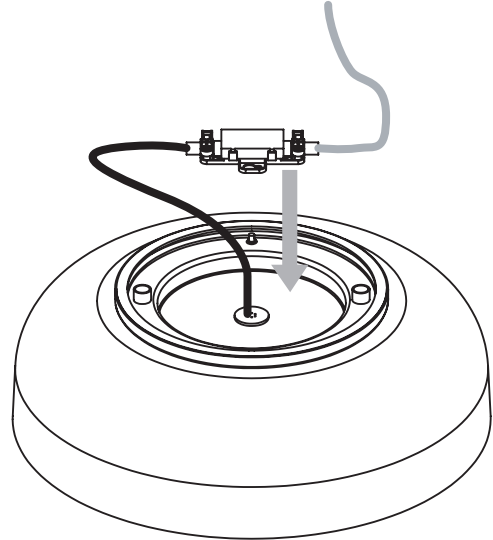

Syros

7189

■ astro

GB

Please read the instructions carefully before commencing assembly

Live : Normally Brown / Red
Neutral : Normally Blue / Black
Earth : Normally Green / Yellow

E

Leer atentamente las instrucciones antes de comenzar el montaje

Fase : Normalmente Marro / Rojo
Neutro : Normalmente Azul / Negro
Tierra : Normalmente Verde / Amarillo

For ceiling use only.
Seulement pour montage au plafond.
Nur für den Deckengebrauch.
Para utilizar sólo en techos.

F

Lire attentivement les instructions avant de commencer le montage

Phase : Normalement Brun / Rouge
Neutre : Normalement Bleu / Noir
Terre : Normalement Vert / Jaune

D

Lesen Sie bitte die Anweisungen sorgfältig durch, bevor Sie mit dem Zusammenbauen beginnen

Phase : Normalerweise Braun / Rot
Nulleiter : Normalerweise Blau / Schwarz
Erde : Normalerweise Grün / Gelb

1

2

3

4

3

4