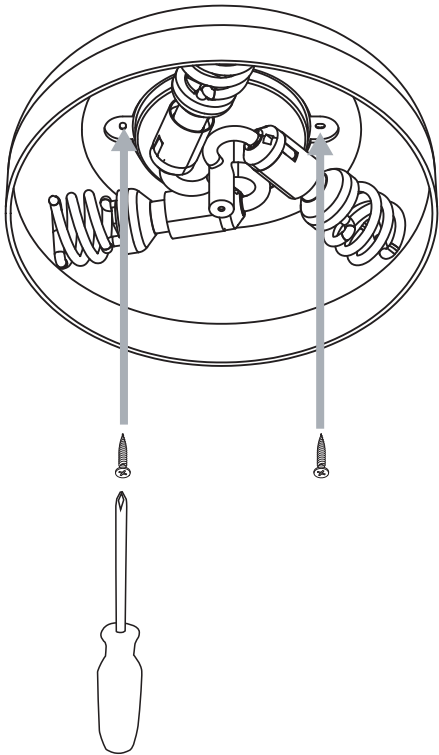

Syros

7189

■ astro

GB

Please read the instructions carefully before commencing assembly

Live : Normally Brown / Red
Neutral : Normally Blue / Black
Earth : Normally Green / Yellow

E

Leer atentamente las instrucciones antes de comenzar el montaje

Fase : Normalmente Marro / Rojo
Neutro : Normalmente Azul / Negro
Tierra : Normalmente Verde / Amarillo

For ceiling use only.
Seulement pour montage au plafond.
Nur für den Deckengebrauch.
Para utilizar sólo en techos.

Phase : Normalerweise Braun / Rot
Nulleiter : Normalerweise Blau / Schwarz
Erde : Normalerweise Grün / Gelb

1

2

3

4

3

4