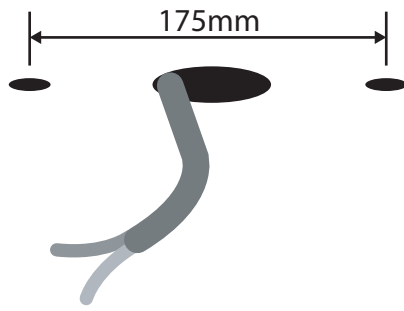

Syros

7189

■ astro

GB

Please read the instructions carefully before commencing assembly

Live : Normally Brown / Red
Neutral : Normally Blue / Black
Earth : Normally Green / Yellow

E

Leer atentamente las instrucciones antes de comenzar el montaje

Fase : Normalmente Marro / Rojo
Neutro : Normalmente Azul / Negro
Tierra : Normalmente Verde / Amarillo

For ceiling use only.
Seulement pour montage au plafond.
Nur für den Deckengebrauch.
Para utilizar sólo en techos.

F

Lire attentivement les instructions avant de commencer le montage

Phase : Normalement Brun / Rouge
Neutre : Normalement Bleu / Noir
Terre : Normalement Vert / Jaune

D

Lesen Sie bitte die Anweisungen sorgfältig durch, bevor Sie mit dem Zusammenbauen beginnen

Phase : Normalerweise Braun / Rot
Nulleiter : Normalerweise Blau / Schwarz
Erde : Normalerweise Grün / Gelb

1

2

3

4

3

4