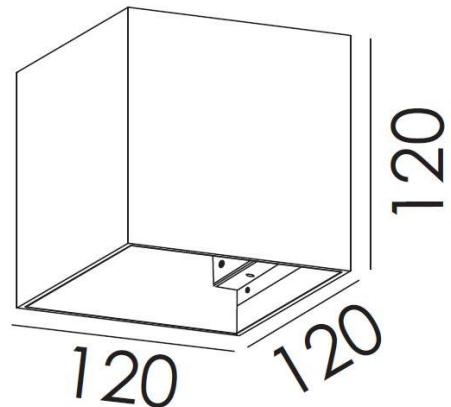

Absinthe Bloc 3

Algemene Informatie

Ref: 11108-01

Bloc 3 wit g9 42W 230V 120x120x120mm

Kleur	White
Dimbaar	ja
Inclusief Lampen	nee
Richtbaar	nee
Binnengebruik	ja
Buitengebruik	nee
Lichtrichting	boven & onder
Inbouw	nee

Technische Gegevens

Aantal Lampen	1
Vermogen	20W
Lampsocket	G9
Voltage/Stroom	230V
IP Waarde	IP 20
Lengte	120mm
Breedte	120mm
Hoogte	120mm