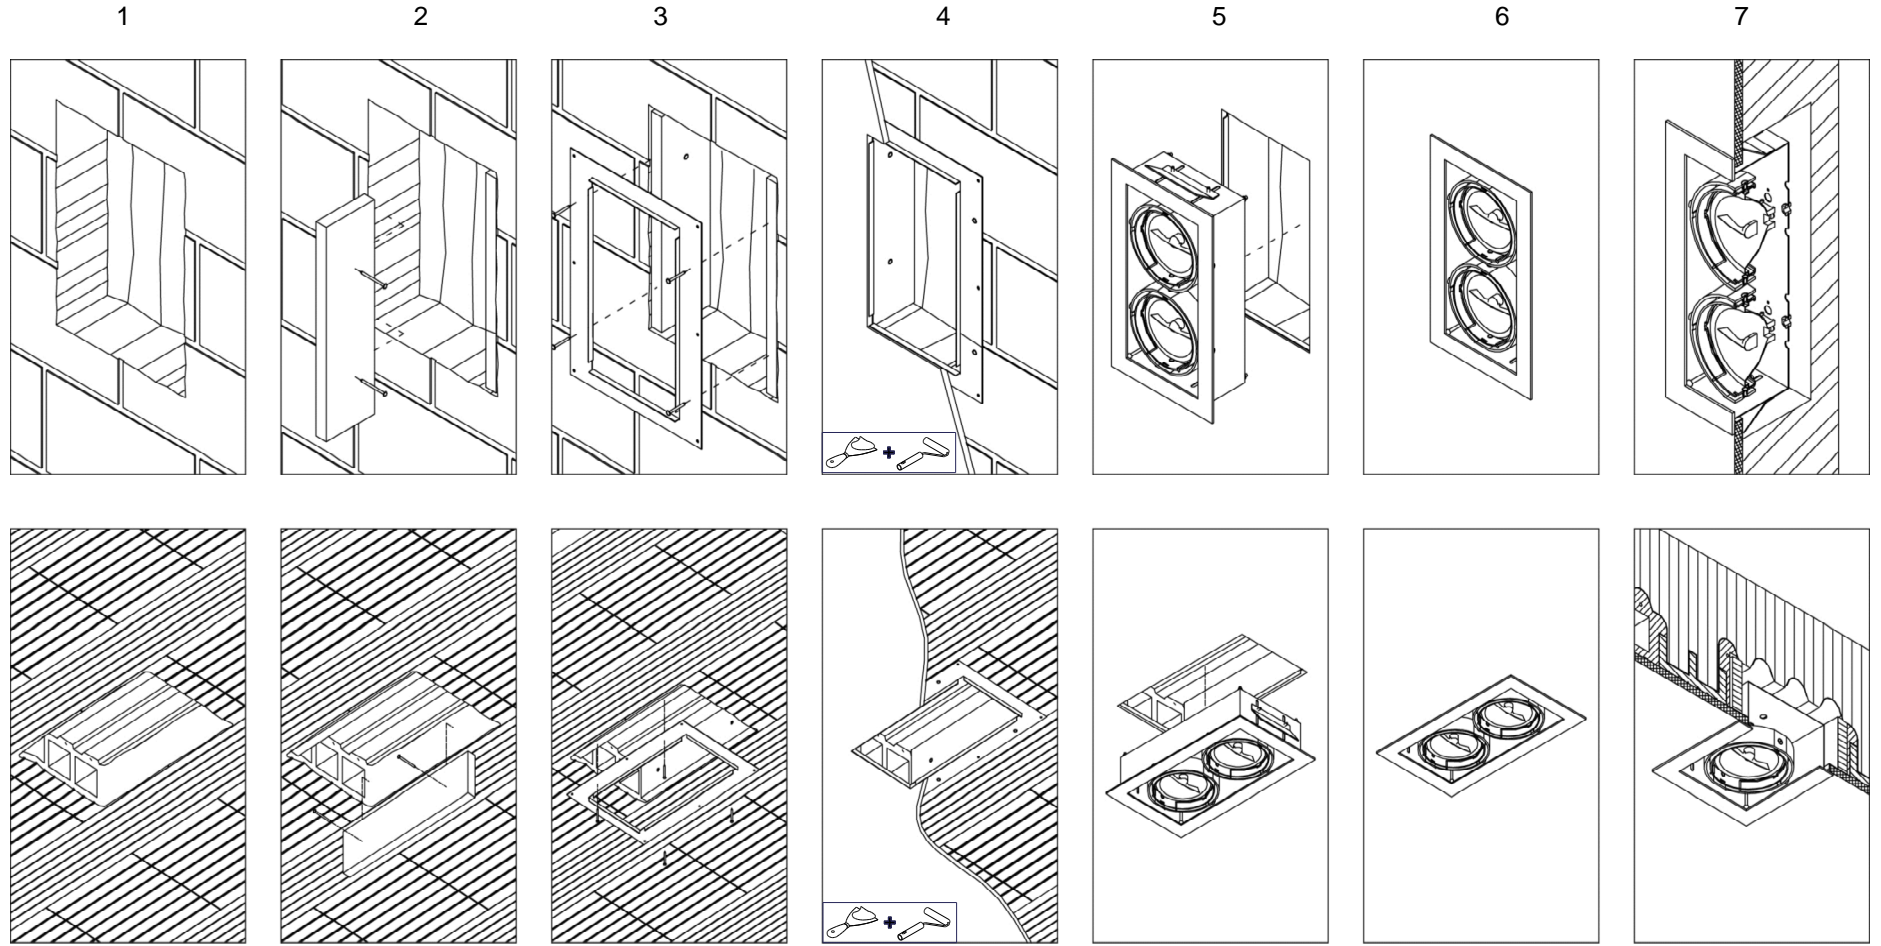

Gypkit

Dimension (mm) Luminaire aperture (mm)
A X B C X D

Dimension (mm) A X B	Luminaire aperture (mm) C X D	A x B x C x D
10500130 Gypkit 170x112 - 67x83	(170x112x67x83)	
12291630 Gypkit 190x190 - 56x56	(190x190x56x56)	
12291130 Gypkit 190x190 - 78x78	(190x190x78x78)	
12291230 Gypkit 190x190 - 84x84	(190x190x84x84)	
12291730 Gypkit 190x190 - 101x56	(190x190x101x56)	
10420130 Gypkit 255x152 - 110x110	(255x152x110x110)	
10420230 Gypkit 240x287 - 210x110	(240x287x210x110)	
12291930 Gypkit 345x287 - 190x56	(345x287x190x56)	
10420330 Gypkit 345x287 - 315x110	(345x287x315x110)	
10420430 Gypkit 240x387 - 210x210	(240x387x210x210)	
10500230 Gypkit 260x112 - 130x75	(260x112x130x75)	
10500430 Gypkit 260x112 - 172x75	(260x112x172x75)	
10500330 Gypkit 260x112 - 150x75	(260x112x150x75)	
10410130 Gypkit 310x212 - 170x170	(310x212x170x170)	
10410230 Gypkit 385x257 - 325x170	(385x257x325x170)	
10410330 Gypkit 530x257 - 470x170	(530x257x470x170)	
10410430 Gypkit 385x412 - 325x325	(385x412x325x325)	

Dimension (mm) Luminaire aperture (mm)
A X B X C

Dimension (mm) A X B	Luminaire aperture (mm) X C	A x B x C
12290730 Gypkit 100x120 - Ø45	(100 x 120 x Ø45)	
12291330 Gypkit 170x112 - Ø65	(170 x 112 x Ø65)	
12291030 Gypkit 210x190 - 2xØ70	(210 x 190 x 2xØ70)	
12290930 Gypkit 190x190 - 2xØ76	(190 x 190 x 2xØ76)	
12292030 Gypkit 190x190 - Ø83	(190 x 190 x Ø83)	
12290430 Gypkit 190x190 - Ø105	(190 x 190 x Ø105)	
12290530 Gypkit 190x190 - Ø108	(190 x 190 x Ø108)	
12290630 Gypkit 190x190 - Ø114	(190 x 190 x Ø114)	
12290030 Gypkit 190x190 - Ø60	(190 x 190 x Ø60)	
12290130 Gypkit 190x190 - Ø70	(190 x 190 x Ø70)	
12290830 Gypkit 190x190 - Ø76	(190 x 190 x Ø76)	
12290230 Gypkit 190x190 - Ø80	(190 x 190 x Ø80)	
12290330 Gypkit 190x190 - Ø92	(190 x 190 x Ø92)	
11030430 Gypkit 440x396 - Ø352	(440 x 396 x Ø352)	
11029630 Gypkit 300x338 - Ø195	(300 x 338 x Ø195)	
12291030 Gypkit 210x190 - 2xØ70	(210 x 190 x 2xØ70)	
12291430 Gypkit 210x190 - 2xØ76	(210 x 190 x 2xØ76)	