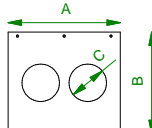

Gypkit

Dimension (mm) Luminaire aperture (mm)
A X B C X D

Dimension (mm) A X B	Luminaire aperture (mm) C X D	A x B x C x D
10500130 Gypkit 170x112 - 67x83	(170x112x67x83)	
12291630 Gypkit 190x190 - 56x56	(190x190x56x56)	
12291130 Gypkit 190x190 - 78x78	(190x190x78x78)	
12291230 Gypkit 190x190 - 84x84	(190x190x84x84)	
12291730 Gypkit 190x190 - 101x56	(190x190x101x56)	
10420130 Gypkit 255x152 - 110x110	(255x152x110x110)	
10420230 Gypkit 240x287 - 210x110	(240x287x210x110)	
12291930 Gypkit 345x287 - 190x56	(345x287x190x56)	
10420330 Gypkit 345x287 - 315x110	(345x287x315x110)	
10420430 Gypkit 240x387 - 210x210	(240x387x210x210)	
10500230 Gypkit 260x112 - 130x75	(260x112x130x75)	
10500430 Gypkit 260x112 - 172x75	(260x112x172x75)	
10500330 Gypkit 260x112 - 150x75	(260x112x150x75)	
10410130 Gypkit 310x212 - 170x170	(310x212x170x170)	
10410230 Gypkit 385x257 - 325x170	(385x257x325x170)	
10410330 Gypkit 530x257 - 470x170	(530x257x470x170)	
10410430 Gypkit 385x412 - 325x325	(385x412x325x325)	

Dimension (mm) Luminaire aperture (mm)
A X B X C

Dimension (mm) A X B	Luminaire aperture (mm) X C	A x B x C
12290730 Gypkit 100x120 - Ø45	(100 x 120 x Ø45)	
12291330 Gypkit 170x112 - Ø65	(170 x 112 x Ø65)	
12291030 Gypkit 210x190 - 2xØ70	(210 x 190 x 2xØ70)	
12290930 Gypkit 190x190 - 2xØ76	(190 x 190 x 2xØ76)	
12292030 Gypkit 190x190 - Ø83	(190 x 190 x Ø83)	
12290430 Gypkit 190x190 - Ø105	(190 x 190 x Ø105)	
12290530 Gypkit 190x190 - Ø108	(190 x 190 x Ø108)	
12290630 Gypkit 190x190 - Ø114	(190 x 190 x Ø114)	
12290030 Gypkit 190x190 - Ø60	(190 x 190 x Ø60)	
12290130 Gypkit 190x190 - Ø70	(190 x 190 x Ø70)	
12290830 Gypkit 190x190 - Ø76	(190 x 190 x Ø76)	
12290230 Gypkit 190x190 - Ø80	(190 x 190 x Ø80)	
12290330 Gypkit 190x190 - Ø92	(190 x 190 x Ø92)	
11030430 Gypkit 440x396 - Ø352	(440 x 396 x Ø352)	
11029630 Gypkit 300x338 - Ø195	(300 x 338 x Ø195)	
12291030 Gypkit 210x190 - 2xØ70	(210 x 190 x 2xØ70)	
12291430 Gypkit 210x190 - 2xØ76	(210 x 190 x 2xØ76)	