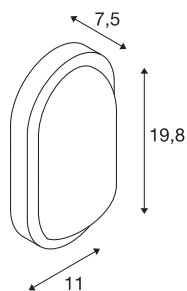

## TERANG 2

outdoor wand- en plafondarmatuur, LED, 3000K, IP44, ovaal, antraciet, 11W

Een nieuwe interpretatie van de klassieke inbouwarmaturen voor wand en plafond met een reeds ingebouwde, sterke LED-module. TERANG 2, waarvan de behuizing beschikbaar is in de kleuren wit, zilvergrijs, antraciet en roest, is voorzien van een gesatineerde, ronde glazen plaat, die voor een homogene lichtverdeling zorgt. Dankzij beschermklasse IP44 is de lamp ook geschikt voor gebruik buiten. Dankzij de reeds ingebouwde LED-driver kan TERANG 2 rechtstreeks op 230V netspanning worden aangesloten.

## TECHNISCHE GEGEVENS

Art.nr.:	229935
Primaire nominale spanning	220-240V ~50/60Hz mA/V
Breedte	19.8 cm
Hoogte	11 cm
Diepte	7.5 cm
Nettogewicht	0.458 kg
Brutogewicht	0.551 kg
IP-code	IP 44
Beschermingsklasse	I
Schokbestendigheidsklasse	IK03
Schokbestendigheid	0,2 Joule
Montage	opbouw
Montagebeschrijving	plafond,wand
Wattage	11 W
Lumen	830 lm
Lichtkleurtemperatuur	3000 Kelvin
Stralingshoek	120 °
Kleur	antraciet
LXXBXX-gegevens	L70B50
Levensduur	20000 h
minimale omgevingstemperatuur	0 °C
maximale omgevingstemperatuur	45 °C