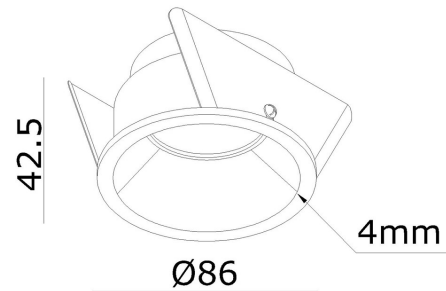

Absinthe Clickfit Solo Deep L

Algemene Informatie

Ref: 12083-01

Clickfit Solo Deep L wit voor ø50mm lamp incl.
GU10 fitting max 35W - IP20 - inb gat ø80mm RAL
9003

Kleur	White
Dimbaar	ja
Inclusief Lampen	nee
Richtbaar	nee
Binnengebruik	ja
Buitengebruik	nee
Lichtrichting	onder
Montage	bladveren
Inbouw	ja

Technische Gegevens

Aantal Lampen	1
Vermogen	35W
Lampsocket	GU10 (ø50)
Voltage/Stroom	230V
IP Waarde	IP 20
Inbouw Diameter	80mm
Inbouw Hoogte	105mm
Breedte	86mm
Hoogte	43mm