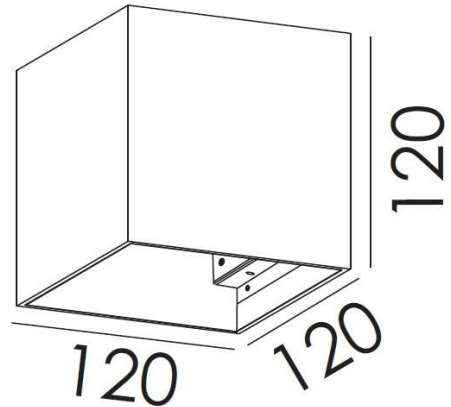

### Algemene Informatie

**Ref: 11108-02**

Bloc 3 zwart g9 42W 230V 120x120x120mm

Kleur Black

Dimbaar ja

Inclusief Lampen nee

Richtbaar nee

Binnengebruik ja

### Technische Gegevens

Aantal Lampen 1

Vermogen 20W

Lampsocket G9

Voltage/Stroom 230V

IP Waarde IP 20

Lengte 120mm

Breedte 120mm

Hoogte 120mm