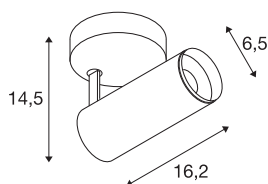

NUMINOS® SPOT DALI S

indoor led plafondopbouwarmatuur zwart/zwart 3000K 60°

Design, technologie en functie in perfectie: NUMINOS is het armatuursysteem van SLV dat alles combineert. Met verschillende downlights en spots zorgt u voor duizend mogelijkheden voor lichtontwerp. Zoals bij de NUMINOS® SPOT DALI S indoor plafondopbouwarmatuur, die indruk maakt door zijn hoogwaardige afwerking en licht. De spot is perfect voor gerichte accentverlichting of zelfs verlichting van grotere gebieden. De plafondinbouwarmatuur overtuigt met een opgenomen vermogen van 10,42 Watt, een lichtsterkte van 1020 Lumen, een kleurtemperatuur van 3000 Kelvin en een kleurweergave-index van 90. De installatie is dan ook nog een fluitje van een cent. Wanneer kiest u voor NUMINOS van SLV? Modulaire diversiteit wacht op u.

TECHNISCHE GEGEVENS

Art.nr.:	1004396
Primaire nominale spanning	220-240V ~50/60Hz mA/V
Secundaire stroom/spanning	250mA
Lengte	16.2 cm
Hoogte	14.5 cm
Diameter	6.5 cm
Nettogewicht	0.66 kg
Brutogewicht	0.95 kg
Beschermingsklasse	I
Montage	opbouw
Montagebeschrijving	plafond,wand
dimbaar	Ja
Dimtechnologie	DALI
Wattage	10.42 W
Lumen	1020 lm
Lichtkleurtemperatuur	3000 Kelvin
Stralingshoek	60 °
Kleur	zwart
CRI	90
UGR ≤	19
LXXBXX-gegevens	L80B50
Levensduur	50000 h