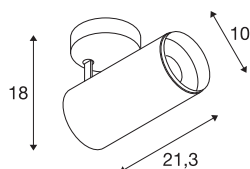

NUMINOS® SPOT PHASE L

indoor led plafondopbouwarmatuur zwart/zwart 2700K 36°

Het NUMINOS armatuursysteem van SLV combineert technologie, design en functionaliteit als geen ander. Zo kunt u met verschillende downlights en spots duizend mogelijkheden voor lichtontwerp ervaren. Ook met de NUMINOS® SPOT PHASE L indoor plafondopbouwarmatuur, die overtuigt door de beste afwerking en lichtkwaliteit. Op die manier kunt u een hoogwaardige verlichting van grotere gebieden creëren of de spot gebruiken voor gerichte verlichting. De plafondinbouwarmatuur overtuigt met een opgenomen vermogen van 28 Watt, een lichtsterkte van 2400 Lumen, een kleurtemperatuur van 2700 Kelvin en een kleurweergave-index van 90. De installatie is dan ook nog een fluitje van een cent. Wanneer kiest u voor NUMINOS © van SLV?

TECHNISCHE GEGEVENS

Art.nr.:	1004291
Primaire nominale spanning	220-240V ~50/60Hz mA/V
Secundaire stroom/spanning	700mA
Lengte	21.3 cm
Hoogte	18 cm
Diameter	10 cm
Nettogewicht	1.08 kg
Brutogewicht	1.425 kg
Beschermingsklasse	I
Montage	opbouw
Montagebeschrijving	plafond
dimbaar	Ja
Dimtechnologie	faseaansnijding
Wattage	28 W
Lumen	2400 lm
Lichtkleurtemperatuur	2700 Kelvin
Stralingshoek	36 °
Kleur	zwart
CRI	90
UGR ≤	19
LXXBXX-gegevens	L80B50
Levensduur	50000 h