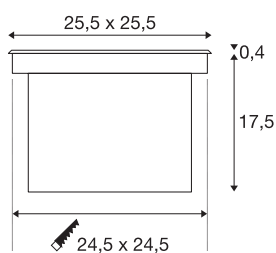

## DASAR 255

outdoor grondinbouwspot, LED, 3000K, IP67, roestvrij staal 316, asymmetrisch, 34W

De beloofbare hoogspanningsvloerinbouwarmatuur DA-SAR 255 LED SQUARE overtuigt met haar roestvrijstalen sierlijst en deels gesatineerde glazen afdekking. Door zijn beschermingsklasse IP 67 is hij ideaal voor gebruik in de buitenruimte. De draai- en zwenkbare GU10 fitting maakt een flexibele uitlijning van de lichtkegel mogelijk. Zo creëert de led outdoor vloerinbouwarmatuur een spannende lichtsfeer die overtuigt met een lange levensduur van de leds van 25.000 uur. Beleef licht met SLV - al 40 jaar uw betrouwbare partner voor alle soorten buitenarmaturen.

## TECHNISCHE GEGEVENS

Art.nr.:	229383
Primaire nominale spanning	220-240V ~50/60Hz mA/V
Secundaire stroom/spanning	750mA
Lengte	25.5 cm
Breedte	25.5 cm
Diepte	14.5 cm
Inbouw lengte	24.5 cm
Inbouw breedte	24.5 cm
Inbouw diepte	17.5 cm
Nettogewicht	5.854 kg
Brutogewicht	6.516 kg
IP-code	IP 65 / IP 67
Beschermingsklasse	I
Schokbestendigheidsklasse	IK08
Schokbestendigheid	5 Joule
Montage	inbouw
Montagebeschrijving	grond
Wattage	31 W
Lumen	1660 lm
Lichtkleurtemperatuur	3000 Kelvin
Kleur	roestvrij staal
CRI	90