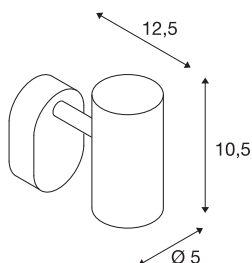

## TECHNISCHE GEGEVENS

Art.nr.:	1002969
Aantal verschillende lichtopeningen	1
Primaire nominale spanning	220-240V ~50/60Hz mA/V
Secundaire stroom/spanning	350mA
Lengte	9 cm
Breedte	10.5 cm
Hoogte	12.7 cm
Nettogewicht	0.338 kg
Brutogewicht	0.433 kg
IP-code	IP 20
Beschermingsklasse	I
Montage	opbouw
Montagebeschrijving	plafond,wand
dimbaar	Ja
Dimtechnologie	faseaansnijding
Wattage	8 W
Lumen	620 lm
Lichtkleurtemperatuur	2700 Kelvin
Stralingshoek	36 °
Kleur	zwart
CRI	80
LXXBXX-gegevens	L70B50