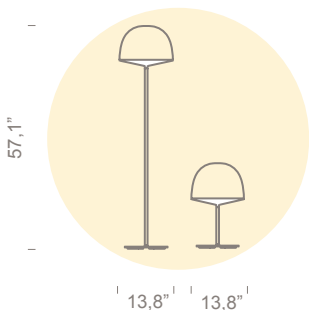

cod. 4252 (120V) 50-60 Hz

1 x max 30W E26 - 3 x max 23W E26 FL

Ø 13,8"x57,1"

cod. 4251 (120V) 50-60 Hz

1 x max 30W E26 - 3 x max 23W E26 FL

Ø 13,8"x21"

by **GamFratesi**, 2013

FontanaArte spa
Alzaia Trieste, 49
I-20094 Corsico (MI), Italia
Ph. +39 02 45121
Fax +39 02 451 2660/990
www.fontanaarte.com
info@fontanaarte.com

cod. 009425105