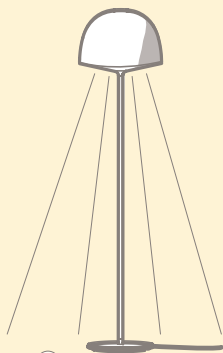

cod. 4252BI

cod. 4252N

cod. 4252V