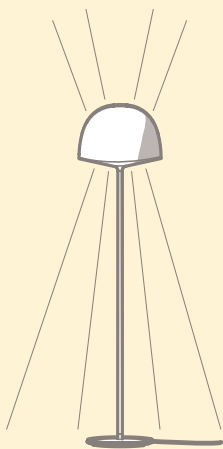

Afin de réduire le risque de choc électrique ce luminaire mobile est pourvu d'une fiche murale mâle polarisée (une lame est plus large que l'autre). Il est possible de l'insérer dans une prise polarisée seulement dans un seul sens. Si la fiche n'entre pas complètement dans la prise, inverser la fiche. Si elle n'entre pas encore, contacter un électricien qualifié. Ne jamais utiliser une fiche autre que celle livrée d'origine, à moins que celle-ci ne puisse être insérée complètement. Ne pas modifier la fiche.

4

5

cod. 4252BI 

cod. 4252N 

cod. 4252V 

cod. 4251BI 

cod. 4251N 

cod. 4251V 