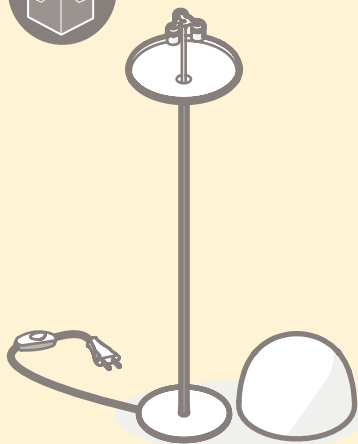

cod. 4252

cod. 4251

- max 30W E26 (FL)

- max 23W E26 (FL)