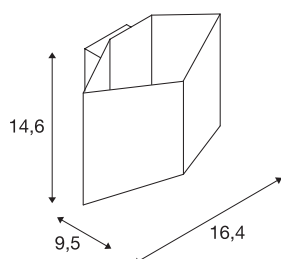

TECHNISCHE GEGEVENS

Art.nr.	151711
IP-code	IP 20
Montage	opbouw
Montagebeschrijving	wand
dimbaar	Ja
Dimtechnologie	faseaansnijding
Primaire nominale spanning	220-240V ~50/60Hz
Secundaire stroom/spanning	500 mA
Beschermingsklasse	I
Wattage	9.2 W
minimale omgevingstemperatuur	-20 °C
maximale omgevingstemperatuur	40 °C
Niveau van inschakelstroom	2 A
Duur van inschakelstroom	50 µs
Stroboscopisch effect (SVM)	0.05
Lumen	560 lm
Lichtkleurtemperatuur	3000 Kelvin
Kleur	wit
CRI	80
LXXBXX-gegevens	L70B50
Levensduur	30000 h
Lichtuitlaat	direct-indirect

Lichtbron

916376	
--------	---

Breedte	16.4 cm
Hoogte	14.6 cm
Diepte	9.5 cm
Nettogewicht	0.725 kg
Brutogewicht	0.914 kg
BIG WHITE pagina	203