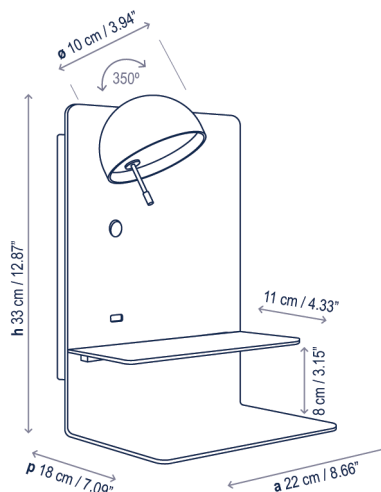

## Descripción técnica / Technical description:

Peso Neto: 2,21 kg  
Net Weight: 2,21 kg

Caja producto individual  
Single product box  
28 x 28 x 41 cm | 0,0321 m<sup>3</sup>  
Peso bruto / Gross Weight: 2,99 kg

Caja Pack 2 unidades  
Pack 2 units box  
31 x 108 x 31 cm | 0,1038 m<sup>3</sup>  
Peso bruto / Gross Weight: 7,5 kg

Materiales: Aluminio, Hierro  
Materials: Aluminum, Iron

Difusor inferior: Policarbonato  
Lower diffuser: Polycarbonate

Capacidad de carga de la bandeja: 2kg.  
Rotación de la pantalla 350°.  
Weight capacity of the tray: 2kg.  
Shade rotation 350°.

Caja soporte: 16 x 24,5 cm  
Surface back box: 6.3" x 9.65"

USB: 5V 1A

Personalizable  
Customizable

## Descripción lámpara / Lamps description:

230V 50Hz | IP-20 | 4,2 W LED / CRI: 90 / 2700°K  
475 lm fuente de luz / light source

Ref	Acabados / Finishing	Ean13
23605020106	Blanco - Izquierda White - Left	8435493723044
23606020106	Blanco - Derecha White - Right	8435493723068
23608020106	Blanco - Pack 2 uds: Izquierda + Derecha White - Pack 2 units: Left + Right	8435493723693