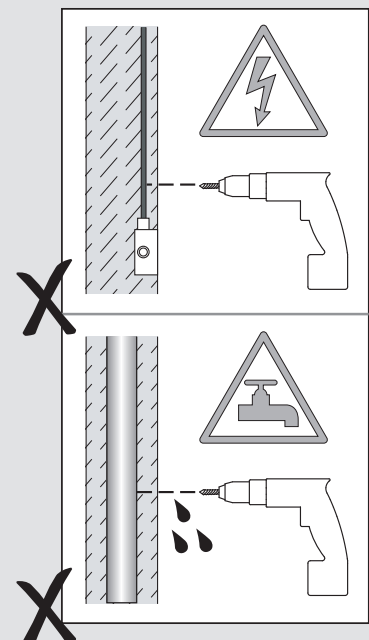

Oscas 400 Round

7386

■ astro

GB

Please read the instructions carefully before commencing assembly

Live : Normally Brown / Red
Neutral : Normally Blue / Black
Earth : Normally Green / Yellow

E

Leer atentamente las instrucciones antes de comenzar el montaje

Fase : Normalmente Marrón / Rojo
Neutro : Normalmente Azul / Negro
Tierra : Normalmente Verde / Amarillo

F

Lire attentivement les instructions avant de commencer le montage

Phase : Normalement Brun / Rouge
Neutre : Normalement Bleu / Noir
Terre : Normalement Vert / Jaune

D

Lesen Sie bitte die Anweisungen sorgfältig durch, bevor Sie mit dem Zusammenbauen beginnen

Phase : Normalerweise Braun / Rot
Nulleiter : Normalerweise Blau / Schwarz
Erde : Normalerweise Grün / Gelb

For ceiling use only.
Seulement pour montage au plafond.
Nur für den Deckengebrauch.
Para utilizar sólo en techos.

All electrical connections must be fully covered with insulating tape.
Alle elektrischen Anschlüsse müssen vollständig mit Isolierband abgedeckt werden.
Todas las conexiones eléctricas deben estar completamente cubiertas con cinta aislante.
Toutes les connexions électriques doivent être entièrement recouvertes de ruban isolant.