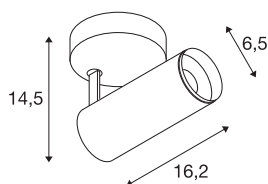

## NUMINOS® SPOT DALI S

indoor led plafondopbouwarmatuur zwart/zwart 4000K 24°

Het NUMINOS armatuursysteem van SLV combineert functie, design en technologie op perfecte wijze. Met een verscheidenheid aan downlights en spots, kunt u duizend verlichtingsontwerpmogelijkheden ervaren. Zoals bij de NUMINOS® SPOT DALI S indoor plafondopbouwarmatuur, die indruk maakt door zijn hoogwaardige afwerking en licht. De spot is perfect voor gerichte accentverlichting of zelfs verlichting van grotere gebieden. De plafondinbouwarmatuur overtuigt met een opgenomen vermogen van 10,42 Watt, een lichtsterkte van 1100 Lumen, een kleurtemperatuur van 4000 Kelvin en een kleurweergave-index van 90. De installatie is dan ook nog een fluitje van een cent. Wanneer kiest u voor NUMINOS van SLV? Modulaire diversiteit wacht op u.

## TECHNISCHE GEGEVENS

Art.nr.:	1004402
Primaire nominale spanning	220-240V ~50/60Hz mA/V
Secundaire stroom/spanning	250mA
Lengte	16.2 cm
Hoogte	14.5 cm
Diameter	6.5 cm
Nettogewicht	0.66 kg
Brutogewicht	0.95 kg
Beschermingsklasse	I
Montage	opbouw
Montagebeschrijving	plafond,wand
dimbaar	Ja
Dimtechnologie	DALI
Wattage	10.42 W
Lumen	1100 lm
Lichtkleurtemperatuur	4000 Kelvin
Stralingshoek	24 °
Kleur	zwart
CRI	90
UGR ≤	16
LXXBXX-gegevens	L80B50
Levensduur	50000 h