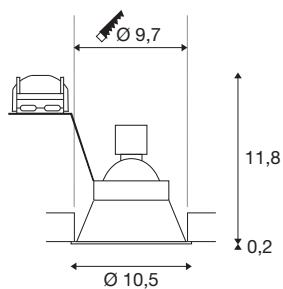

HORN-T

inbouwarmatuur, QPAR51, rond, matwit, richtbaar, max. 50W, incl. clipveren

richtbaar hoogvolt inbouwarmatuur van de HORN reeks. Bij de stalen lamp is de lichtbron naar achteren verzet ingebouwd. Door deze constructie wordt een bijzondere optiek verkregen alsook een efficiënte afdekplaatvermindering. Verder zijn uitvoeringen met meerdere vlammen en laagvolt uitvoeringen verkrijgbaar.

TECHNISCHE GEGEVENS

Art.nr.:	113141
Fitting	GU10
Aantal fittingen	1
Primaire nominale spanning	220-240V ~50/60Hz mA/V
Zwenkbereik	30 °
Hoogte	12 cm
Diameter	10.5 cm
Inbouwdiameter	9.7 cm
Inbouwdiepte	13 cm
Nettogewicht	0.235 kg
Brutogewicht	0.304 kg
Beschermingsklasse	II
Montage	inbouw
Montagebeschrijving	plafond
Wattage	25 W
Kleur	wit
BIG WHITE pagina	370