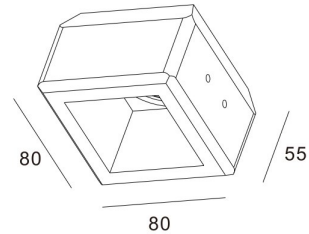

Absinthe Kubus kubus

Algemene Informatie

Ref: 20017

Gypsy kubus GU10 35W 230V IP20 - inbgat
85x85mm

Kleur	White
Dimbaar	ja
Inclusief Lampen	nee
Richtbaar	nee
Binnengebruik	ja
Buitengebruik	nee
Lichtrichting	onder
Inbouw	ja

Technische Gegevens

Aantal Lampen	1
Vermogen	35W
Lampsocket	GU10 (LED)
Voltage/Stroom	230V
IP Waarde	IP 20
Inbouw Lengte	85mm
Inbouw Breedte	85mm
Lengte	80mm
Breedte	80mm
Hoogte	55mm