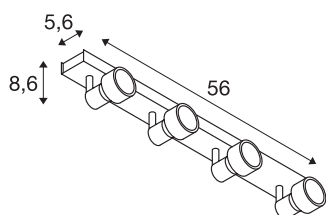

## PURI CW

indoor wand- en plafondarmatuur, quad, QPAR51, zwart, 4x 50W

Wand- en plafondarmatuur van de PURI reeks waarbij afhankelijk van de uitvoering één tot vier spots draai- en richtbaar aan de lichtrozet zijn gemonteerd. Het aluminium armatuur is door de ingebouwde GU10 fitting geschikt voor gebruik met halogeen- en LED lampen. Voor lampen met 5 cm diameter is een deco ring inbegrepen om op de lamp te plaatsen. Het armatuur is in verschillende kleuruitvoeringen beschikbaar en wordt rechtstreeks op 230V netspanning aangesloten.

## TECHNISCHE GEGEVENS

Art.nr.:	1002029
Fitting	GU10
Lamp	QPAR51
Aantal fittingen	4
Inclusief lampen	Geen
Primaire nominale spanning	220-240V ~50/60Hz mA/V
Zwenkbereik	85 °
Horizontaal draaibereik	350 °
Lengte	56 cm
Breedte	5.6 cm
Hoogte	8.6 cm
Nettogewicht	1.273 kg
Brutogewicht	1.591 kg
IP-code	IP 20
Beschermingsklasse	I
Montage	opbouw
Montagebeschrijving	plafond,wand
Wattage	50 W
Kleur	zwart
BIG WHITE pagina	312