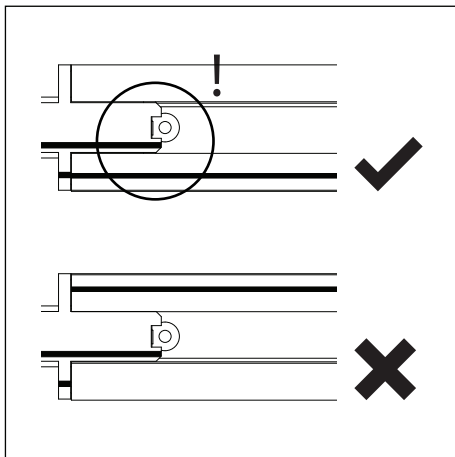

DE

LESEN SIE BITTE DIE ANWEISUNGEN
SORGFALTIG DURCH, BEVOR SIE MIT DEM
ZUSAMMENBAUEN BEGINNEN

Phase: Normalerweise Braun / Rot
Nulleiter: Normalerweise Blau / Schwarz
Erde: Normalerweise Grün / Gelb

{ **A** **B**

x4

x4

1

TURN OFF POWER
 Couper Le Courant! /
 Spegner La Corrente! /
 Strom Abshalten!

2

3

4

5