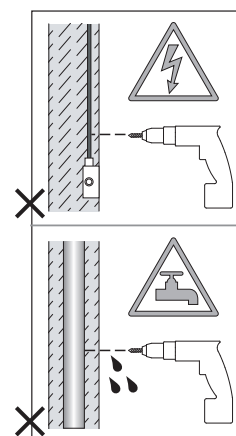

Phase: Normalement Brun / Rouge
Neutre: Normalement Bleu / Noir
Terre: Normalement Vert / Jaune

IT

LEGGERE ATTENTAMENTE LE ISTRUZIONI
PRIMA DI COMINCIARE L'ASSEMBLAGGIO

Cavo positivo: normalmente marrone o rosso
Cavo neutro: normalmente blu o nero
Cavo terra: normalmente verde o giallo

DE

LESEN SIE BITTE DIE ANWEISUNGEN
SORGFALTIG DURCH, BEVOR SIE MIT DEM
ZUSAMMENBAUEN BEGINNEN

Phase: Normalerweise Braun / Rot
Nulleiter: Normalerweise Blau / Schwarz
Erde: Normalerweise Grün / Gelb

{ **A** **B**