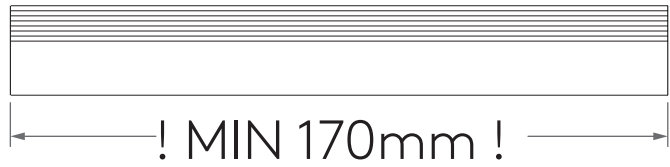

Phase: Normalement Brun / Rouge
Neutre: Normalement Bleu / Noir
Terre: Normalement Vert / Jaune

IT

LEGGERE ATTENTAMENTE LE ISTRUZIONI
PRIMA DI COMINCIARE L'ASSEMBLAGGIO

Cavo positivo: normalmente marrone o rosso
Cavo neutro: normalmente blu o nero
Cavo terra: normalmente verde o giallo

DE

LESEN SIE BITTE DIE ANWEISUNGEN
SORGFALTIG DURCH, BEVOR SIE MIT DEM
ZUSAMMENBAUEN BEGINNEN

Phase: Normalerweise Braun / Rot
Nulleiter: Normalerweise Blau / Schwarz
Erde: Normalerweise Grün / Gelb

{ **A** **B**

x4

x4

1

TURN OFF POWER
 Couper Le Courant! /
 Spegner La Corrente! /
 Strom Abshalten!

2

3

4

5