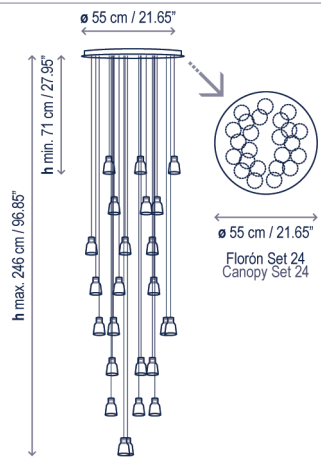

Drip/Drop S/24L

Diseño / Design:
Christophe Mathieu / 2017

Tipología: Suspensión
Typology: Pendant Lamp

Ambiente: Interior
Environment: Indoor

Descripción técnica / Technical description:

(Drip) Peso Neto / Net Weight: 10,76 kg
(Drop) Peso Neto / Net Weight: 11 kg

1 Caja/Box | 67 x 67 x 57 cm | 0,2559 m³
(Drip) Peso bruto / Gross Weight: 14,96 kg
(Drop) Peso bruto / Gross Weight: 15,2 kg

Materiales: Aluminio, Hierro,
Vidrio borosilicado / Policarbonato
Materials: Aluminum, Iron,
Borosilicate glass / Polycarbonate

Acabado estructura color ébano negro
Structure finish: ebony black

Cable coaxial negro, altura máxima 13 mts.
No se pueden cortar o manipular. Existen
13 largos de cable estándar para realizar
diferentes composiciones. Consultar para
medidas especiales.

Black coaxial cable, max. height 13 mts. Cannot
be cut or handled. There are 13 standard cable
lengths to make different compositions. Please
consult for custom length options.

Consultar por versión sin pantallas de cristal
Consult for version without glass shades