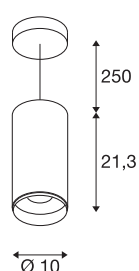

NUMINOS® PD PHASE L

indoor led pendelarmatuur wit/zwart 4000K 36°

Design, technologie en functie in perfectie: NUMINOS is het armatuursysteem van SLV dat alles combineert. Zo kunt u met verschillende downlights en spots duizend mogelijkheden voor lichtontwerp ervaren. Daartoe behoort ook NUMINOS® PD PHASE L, die overtuigt als pendelarmatuur met de beste afwerkings- en lichtkwaliteit. Met de spotlight kunt u kiezen voor gerichte verlichting of hoogwaardige verlichting van grotere gebieden. De plafondinbouwarmatuur overtuigt met een opgenomen vermogen van 28 Watt, een lichtsterkte van 2620 Lumen, een kleurtemperatuur van 4000 Kelvin en een kleurweergave-index van 90. De eenvoudige installatie is nog slechts een formaliteit. Wanneer kiest u voor de modulaire variant van SLV?

TECHNISCHE GEGEVENS

Art.nr.:	1004359
Primaire nominale spanning	220-240V ~50/60Hz mA/V
Secundaire stroom/spanning	700mA
Pendellengte	250 cm
Hoogte	21.3 cm
Diameter	10 cm
Nettogewicht	1.242 kg
Brutogewicht	1.555 kg
Beschermingsklasse	I
Montage	opbouw
Montagebeschrijving	plafond,plafond met toebehoren
dimbaar	Ja
Dimtechnologie	faseaansnijding
Wattage	28 W
Lumen	2620 lm
Lichtkleurtemperatuur	4000 Kelvin
Stralingshoek	36 °
Kleur	wit
CRI	90
UGR ≤	19
LXXBXX-gegevens	L80B50
Levensduur	50000 h