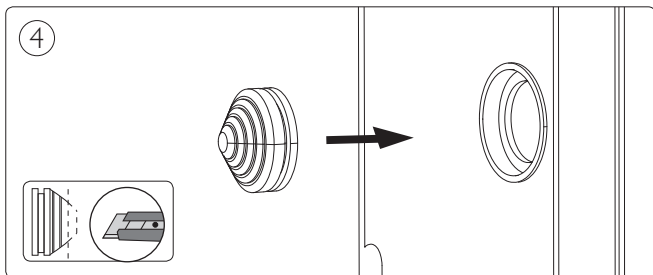

**PHILIPS**

hue personal  
wireless  
lighting

17464/\*\*/P7

HUE serial number

Gebruiksaanwijzing  
Notice d'emploi  
Benutzerhandbuch  
User manual  
Manual de usuario

Incl.

Excl.

[www.meethue.com/getstarted](http://www.meethue.com/getstarted)