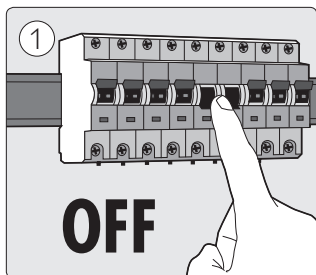

**PHILIPS**

hue personal  
wireless  
lighting

17464/\*\*/P7

HUE serial number

Gebruiksaanwijzing  
Notice d'emploi  
Benutzerhandbuch  
User manual  
Manual de usuario

Incl.

Excl.

[www.meethue.com/getstarted](http://www.meethue.com/getstarted)