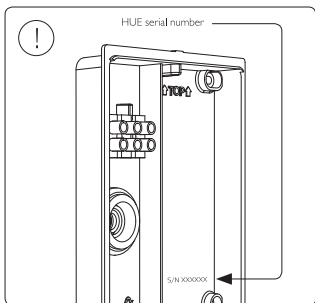

**PHILIPS**

hue personal  
wireless  
lighting

17464/\*\*/P7

HUE serial number

Gebruiksaanwijzing  
Notice d'emploi  
Benutzerhandbuch  
User manual  
Manual de usuario

Incl.

Excl.

[www.meethue.com/getstarted](http://www.meethue.com/getstarted)