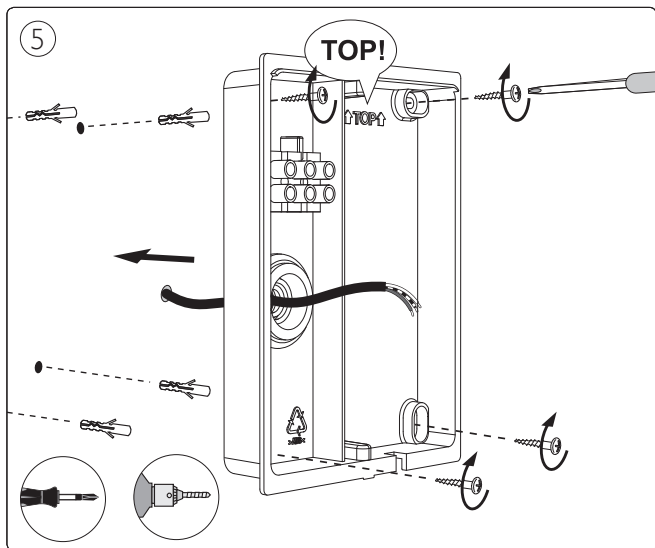

**PHILIPS**

hue personal  
wireless  
lighting

17464/\*\*/P7

HUE serial number

Gebruiksaanwijzing  
Notice d'emploi  
Benutzerhandbuch  
User manual  
Manual de usuario

Incl.

Excl.

[www.meethue.com/getstarted](http://www.meethue.com/getstarted)