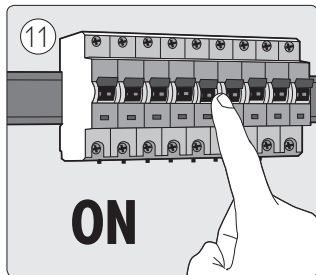

**PHILIPS**

hue personal  
wireless  
lighting

17464/\*\*/P7

HUE serial number

Gebruiksaanwijzing  
Notice d'emploi  
Benutzerhandbuch  
User manual  
Manual de usuario

Incl.

Excl.

[www.meethue.com/getstarted](http://www.meethue.com/getstarted)