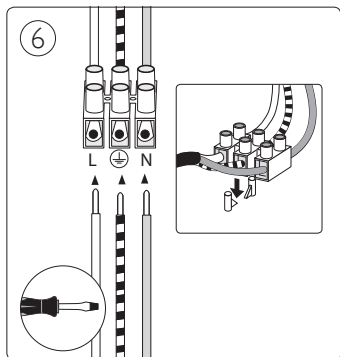

**PHILIPS**

hue personal  
wireless  
lighting

17464/\*\*/P7

HUE serial number

Gebruiksaanwijzing  
Notice d'emploi  
Benutzerhandbuch  
User manual  
Manual de usuario

Incl.

Excl.

[www.meethue.com/getstarted](http://www.meethue.com/getstarted)