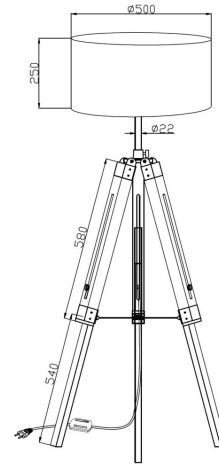

### Algemene Informatie

**Ref: 26013-01**

Trickle F staanlamp wit E27 40W 230V BESTAAT UIT 2 DELEN! met dimmer - excl. lamp - ø50

Kleur White

Dimbaar ja

Inclusief Lampen nee

Richtbaar nee

Binnengebruik ja

### Technische Gegevens

Aantal Lampen 1

Vermogen 20W

Lampsocket E27 (LED)

Voltage/Stroom 230V

IP Waarde IP 20

Breedte 500mm

Hoogte 1500mm