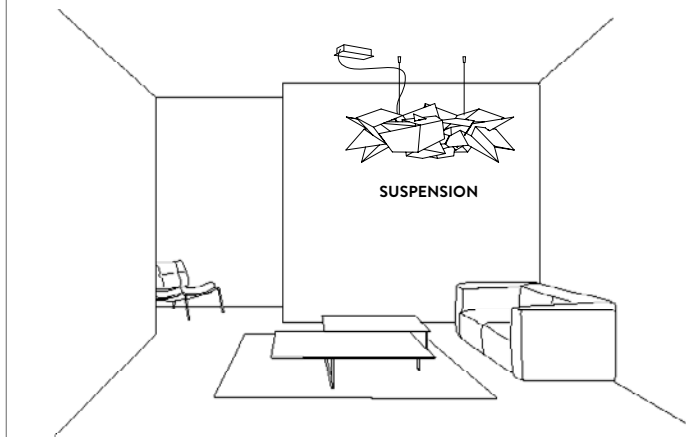

CANOPY DETAILS

CORDOBA

28/25 cm x 13/10,4 cm x h. 5 cm
 (11" x 5" x h 2")

6 m. cable kit standard
Kit Cavi da 6m standard

CORDOBA ENTIRE COLLECTION

FINISHES

WHITE