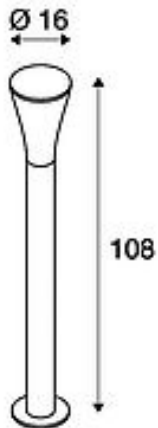

ALPA CONE 100

outdoor staanlamp, TC-(D,H,T,Q)SE, IP55, steengrijs, Ø/H 7,3/108 cm, max. 24W

Artikelnummer	228925
Voedingsmogelijkheid	Nee
Fitting	E27
Aantal lichtbronnen	1
Lichtbron inbegrepen	Nee
Hoogte	108 cm
Diameter	16 cm
Nettogewicht	1.646 kg
Brutogewicht	2.672 kg
Spanning	220-240V ~50/60Hz
Max. vermogen	24 watt
Beschermingsklasse	II
Beschermklasse	IP 55
Energie-efficiëntieklasse	A++
stekkertype	open cable end
Montagewijze	Opbouwmontage / Inbouwmontage / Grondopbouw met toebehoren
Lichtbron	TC(...)SE
Kleur	steengrijs
Form	cilindervormig
LVK-type 1	direct-indirect
LVK-type 2	rotational symmetric
Materiaal	Aluminium/kunststof PC

Artikel uit de reeks

228912 ALPA CONE 80, outdoor staanlamp, TC-(D,H,T,Q)SE, IP55, zilvergrijs, Ø/H 7,3/82 cm, max. 24W

228915 ALPA CONE 80, outdoor staanlamp, TC-(D,H,T,Q)SE, IP55, steengrijs, Ø/H 7,3/82 cm, max. 24W

228922 ALPA CONE 100, outdoor staanlamp, TC-(D,H,T,Q)SE, IP55, zilvergrijs, Ø/H 7,3/108 cm, max. 24W

De ALPA CONE 100 staanlamp van aluminium verspreidt licht via een opalen PC lampenkop. Dankzij beschermklasse IP55 is het armatuur geschikt voor gebruik buiten. Bij het als optie verkrijgbare toebehoren voor de lamp, die beschikbaar is in verschillende kleuren en afmetingen, horen een grondpin, een betonankerset, een stokschroevenset en een verbindingsdoos voor een veilige, elektrische aansluiting in de ronde lampschacht. Het armatuur wordt rechtstreeks aangesloten op 230V netspanning. Dit armatuur is geschikt voor lampen van de energieklassen: A - A+