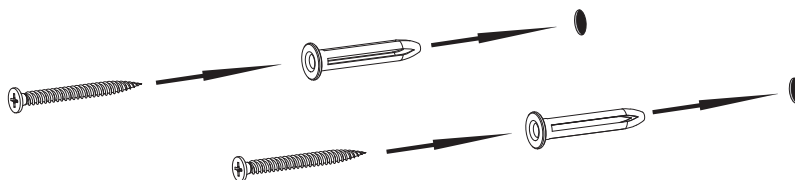

Deutsch
Lesen Sie bitte die Anweisungen sorgfältig
durch, bevor Sie mit dem
Zusammenbauen beginnen

Live : Normally Brown / Red
Neutral : Normally Blue / Black
Earth : Normally Green / Yellow

Phase : au repos Brun / Rouge
Neutre : au repos Bleu / Noir
Terre : au repos Vert / Jaune

Fase : en repos Marron / Rojo
Neutro : en repos Azul / Negro
Tierra : en repos Verde / Amarillo

Phase : Ruhestellung Braun / Rot
Nulleiter : Ruhestellung Blau / Schwarz
Erde : Grün / Gelb

2

3

5mm

4

5

230/240V
1x100w E27