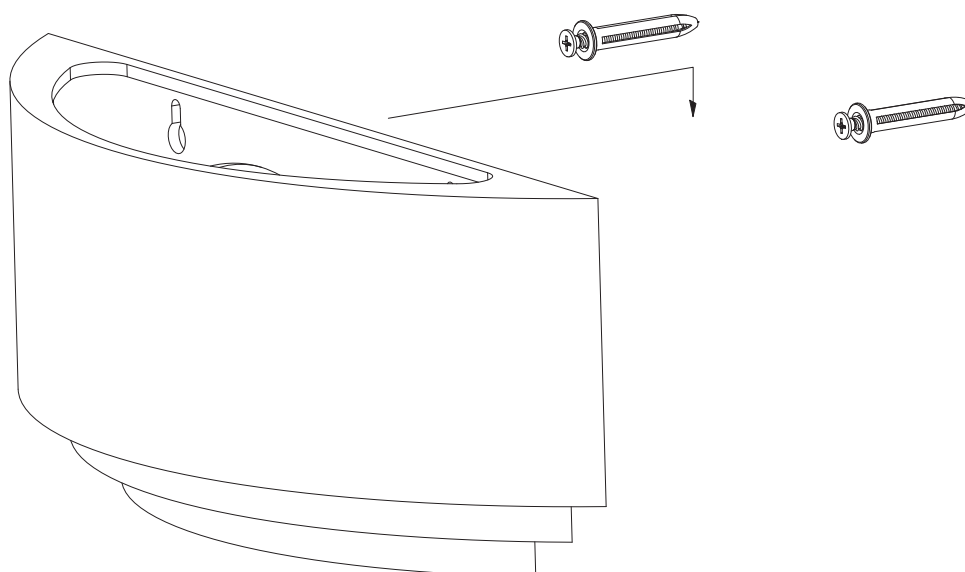

Fase : en repos Marron / Rojo
Neutro : en repos Azul / Negro
Tierra : en repos Verde / Amarillo

Phase : Ruhestellung Braun / Rot
Nulleiter : Ruhestellung Blau / Schwarz
Erde : Grün / Gelb

2

3

5mm

4

5

230/240V
1x100w E27