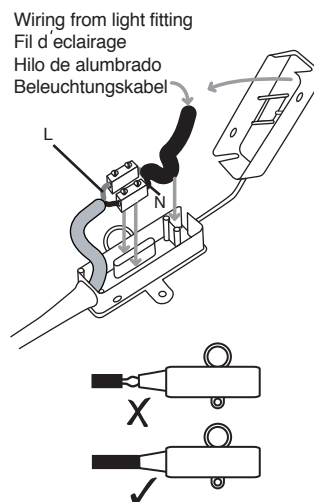

Fase : en repos Marron / Rojo
Neutro : en repos Azul / Negro
Tierra : en repos Verde / Amarillo

Phase : Ruhestellung Braun / Rot
Nulleiter : Ruhestellung Blau / Schwarz
Erde : Grün / Gelb

2

3

5mm

4

5

230/240V
1x100w E27