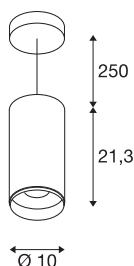

NUMINOS® PD PHASE L

indoor led pendelarmatuur zwart/zwart 3000K 36°

NUMINOS is het perfect op elkaar afgestemde armatuur-systeem van SLV dat functie, design en technologie combineert. De verschillende downlights en spots maken duizend verlichtingsontwerpen mogelijk. Zoals bij de NUMINOS® PD PHASE L pendelarmatuur, die indruk maakt door zijn hoogwaardige afwerking en licht. Met de spotlight kunt u kiezen voor gerichte verlichting of hoogwaardige verlichting van grotere gebieden. De pendelarmatuur overtuigt met een opgenomen vermogen van 28 watt, een lichtsterkte van 2340 lumen, een kleurtemperatuur van 3000 Kelvin en een hoge kleurweergave-index van meer dan 90. De eenvoudige installatie is dan nog slechts een formaliteit. Wanneer kiest u voor de modulaire variant van SLV?

TECHNISCHE GEGEVENS

Art.nr.:	1004347
Primaire nominale spanning	220-240V ~50/60Hz mA/V
Secundaire stroom/spanning	700mA
Pendellengte	250 cm
Hoogte	21.3 cm
Diameter	10 cm
Nettogewicht	1.226 kg
Brutogewicht	1.548 kg
Beschermingsklasse	I
Montage	opbouw
Montagebeschrijving	plafond,plafond met toebehoren
dimbaar	Ja
Dimtechnologie	faseaansnijding
Wattage	28 W
Lumen	2340 lm
Lichtkleurtemperatuur	3000 Kelvin
Stralingshoek	36 °
Kleur	zwart
CRI	90
UGR ≤	13
LXXBXX-gegevens	L80B50
Levensduur	50000 h