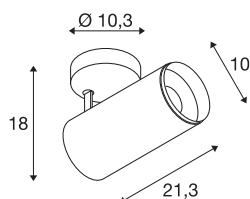

## NUMINOS® SPOT DALI L

indoor led plafondopbouwarmatuur zwart/zwart 4000K 36°

Het NUMINOS armatuursysteem van SLV combineert technologie, design en functionaliteit als geen ander. Met een verscheidenheid aan downlights en spots, kunt u duizend verlichtingsontwerpmogelijkheden ervaren. Zoals bij de NUMINOS® SPOT DALI L indoor plafondopbouwarmatuur, die indruk maakt door zijn hoogwaardige afwerking en licht. Op die manier kunt u een hoogwaardige verlichting van grotere gebieden creëren of de spot gebruiken voor gerichte verlichting. De plafondinbouwarmatuur overtuigt met een opgenomen vermogen van 28 Watt, een lichtsterkte van 2620 Lumen, een kleurtemperatuur van 4000 Kelvin en een kleurweergave-index van 90. De installatie is dan ook nog een fluitje van een cent. Wanneer kiest u voor de modulaire variant van SLV?

## TECHNISCHE GEGEVENS

Art.nr.	1004595
Draai- of zwenkbaar	Draai- en kantelbaar
Montage	opbouw
Montagebeschrijving	plafond
dimbaar	Ja
Dimtechnologie	DALI
Primaire nominale spanning	220-240V ~50/60Hz
Secundaire stroom/spanning	700 mA
Beschermingsklasse	I
Wattage	28 W
minimale omgevingstemperatuur	-20 °C
maximale omgevingstemperatuur	30 °C
Aantal armaturen bij LS B16A	35
Aantal armaturen bij LS C16A	60
Niveau van inschakelstroom	30 A
Duur van inschakelstroom	2 µs
Lumen	2620 lm
Lichtkleurtemperatuur	4000 Kelvin
Stralingshoek	36 °
Kleur	zwart
CRI	90
UGR ≤	19

## Toebehoren

1006169	NUMINOS® L , Frontring wit
---------	----------------------------

LXXBXX-gegevens	L80B50
Levensduur	50000 h
Lichtsterkteverdeling	rotatiesymmetrisch
Lichtuitlaat	direct
Risk Group	1
Lengte	21.3 cm
Hoogte	18 cm
Diameter	10 cm
Nettogewicht	1.15 kg
Brutogewicht	1.5 kg
BIG WHITE pagina	101