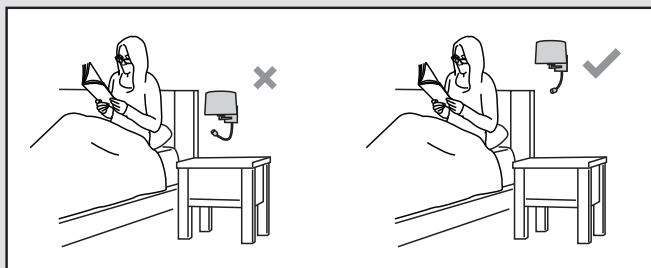

Enna Surface

7356, 7357, 7358, 7359

■ astro

GB

Please read the instructions carefully before commencing assembly

Live : Normally Brown / Red
Neutral : Normally Blue / Black
Earth : Normally Green / Yellow

F

Lire attentivement les instructions avant de commencer le montage

Phase : Normalement Brun / Rouge
Neutre : Normalement Bleu / Noir
Terre : Normalement Vert / Jaune

E

Leer atentamente las instrucciones antes de comenzar el montaje

Fase : Normalmente Marro / Rojo
Neutro : Normalmente Azul / Negro
Tierra : Normalmente Verde / Amarillo

D

Lesen Sie bitte die Anweisungen sorgfältig durch, bevor Sie mit dem Zusammenbauen beginnen

Phase : Normalerweise Braun / Rot
Nulleiter : Normalerweise Blau / Schwarz
Erde : Normalerweise Grün / Gelb

Unsuitable for dimming.
Ne convient pour gradateur.
Nicht zum Dimmen geeignet.
No es apto para *dimming* (control de intensidad luminosa).