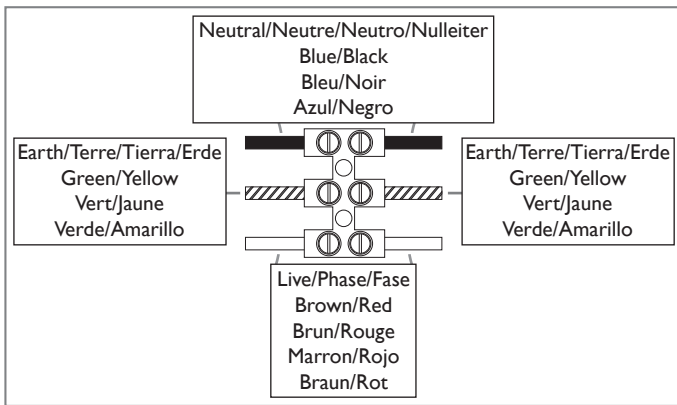

Enna Surface

7356, 7357, 7358, 7359

■ astro

GB

Please read the instructions carefully before commencing assembly

Live : Normally Brown / Red
Neutral : Normally Blue / Black
Earth : Normally Green / Yellow

F

Lire attentivement les instructions avant de commencer le montage

Phase : Normalement Brun / Rouge
Neutre : Normalement Bleu / Noir
Terre : Normalement Vert / Jaune

E

Leer atentamente las instrucciones antes de comenzar el montaje

Fase : Normalmente Marro / Rojo
Neutro : Normalmente Azul / Negro
Tierra : Normalmente Verde / Amarillo

D

Lesen Sie bitte die Anweisungen sorgfältig durch, bevor Sie mit dem Zusammenbauen beginnen

Phase : Normalerweise Braun / Rot
Nulleiter : Normalerweise Blau / Schwarz
Erde : Normalerweise Grün / Gelb

Unsuitable for dimming.
Ne convient pour gradateur.
Nicht zum Dimmen geeignet.
No es apto para *dimming* (control de intensidad luminosa).

1

2

3

4