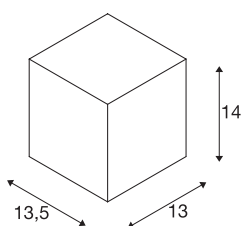

BIG THEO WALL

outdoor wandarmatuur, Flood down, LED, 3000K, antraciet, B/H/T 13/14/13,5 cm

De wandarmatuur BIG THEO WALL LED is gemaakt van aluminium en glas. Door de positie van de ingebouwde LED produceert de gemonteerde lamp een lichtval met brede uitstraling. Dankzij beschermklasse IP44 is de armatuur geschikt voor gebruik buiten. De in meerdere kleurvarianten beschikbare lamp wordt op 230V netspanning aangesloten met behulp van de ingebouwde LED driver. De BIG THEO serie omvat bovendien nog andere wandarmaturen, alsook plafondlampen, en is daarom universeel te gebruiken. Deze armatuur bevat ingebouwde LED lampen.

TECHNISCHE GEGEVENS

Art.nr.:	234525
Aantal verschillende lichtopeningen	1
Primaire nominale spanning	100-277V ~50/60Hz mA/V
Secundaire stroom/spanning	500mA
Breedte	13 cm
Hoogte	14 cm
Diepte	13,5 cm
Nettogewicht	1.291 kg
Brutogewicht	1.465 kg
IP-code	IP 44
Beschermingsklasse	I
Schokbestendigheidsklasse	IK02
Schokbestendigheid	0,2 Joule
Montage	opbouw
Montagebeschrijving	wand
Wattage	21 W
Lumen	2000 lm
Lichtkleurtemperatuur	3000 Kelvin
Stralingshoek	24 °
Kleur	antraciet
CRI	80
LXXBXX-gegevens	L70B50