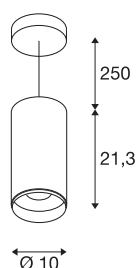

## NUMINOS® PD PHASE L

indoor led pendelarmatuur wit/zwart 3000K 24°

NUMINOS is het perfect op elkaar afgestemde armatuur-systeem van SLV dat functie, design en technologie combineert. Met verschillende downlights en spots zorgt u voor duizend mogelijkheden voor lichtontwerp. Ook met de NUMINOS® PD PHASE L pendelarmatuur, die overtuigt door de beste afwerking en lichtkwaliteit. Met de spotlight kunt u kiezen voor gerichte verlichting of hoogwaardige verlichting van grotere gebieden. De pendelarmatuur overtuigt met een opgenomen vermogen van 28 watt, een lichtsterkte van 2430 lumen, een kleurtemperatuur van 3000 Kelvin en een hoge kleurweergave-index van meer dan 90. U kunt de montage dan in een mum van tijd afronden. Wanneer kiest u voor de modulaire variant van SLV?

## TECHNISCHE GEGEVENS

Art.nr.:	1004350
Primaire nominale spanning	220-240V ~50/60Hz mA/V
Secundaire stroom/spanning	700mA
Pendellengte	250 cm
Hoogte	21.3 cm
Diameter	10 cm
Nettogewicht	1.225 kg
Brutogewicht	1.532 kg
Beschermingsklasse	I
Montage	opbouw
Montagebeschrijving	plafond,plafond met toebehoren
dimbaar	Ja
Dimtechnologie	faseaansnijding
Wattage	28 W
Lumen	2430 lm
Lichtkleurtemperatuur	3000 Kelvin
Stralingshoek	24 °
Kleur	wit
CRI	90
UGR ≤	13
LXXBXX-gegevens	L80B50
Levensduur	50000 h