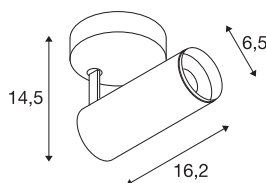

NUMINOS® SPOT DALI S

indoor led plafondopbouwarmatuur wit/zwart 3000K 36°

Design, technologie en functie in perfectie: NUMINOS is het armatuursysteem van SLV dat alles combineert. De verschillende downlights en spots maken duizend verlichtingsontwerpen mogelijk. Zoals bij de NUMINOS® SPOT DALI S indoor plafondopbouwarmatuur, die indruk maakt door zijn hoogwaardige afwerking en licht. De spot is perfect voor gerichte accentverlichting of zelfs verlichting van grotere gebieden. De plafondinbouwarmatuur overtuigt met een opgenomen vermogen van 10,42 Watt, een lichtsterkte van 1020 Lumen, een kleurtemperatuur van 3000 Kelvin en een kleurweergave-index van 90. De installatie is dan ook nog een fluitje van een cent. Wanneer kiest u voor de modulaire variant van SLV?

TECHNISCHE GEGEVENS

Art.nr.:	1004399
Primaire nominale spanning	220-240V ~50/60Hz mA/V
Secundaire stroom/spanning	250mA
Lengte	16.2 cm
Hoogte	14.5 cm
Diameter	6.5 cm
Nettogewicht	0.66 kg
Brutogewicht	0.95 kg
Beschermingsklasse	I
Montage	opbouw
Montagebeschrijving	plafond,wand
dimbaar	Ja
Dimtechnologie	DALI
Wattage	10.42 W
Lumen	1020 lm
Lichtkleurtemperatuur	3000 Kelvin
Stralingshoek	36 °
Kleur	wit
CRI	90
UGR ≤	13
LXXBXX-gegevens	L80B50
Levensduur	50000 h