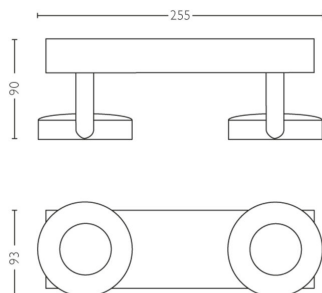

Hoe meer u dimt, hoe warmer het licht

Deze witte 2-lichts Philips Clockwork metalen opbouwspot heeft ingebouwde LED's. Doordat u de twee spots kunt draaien en kantelen, laat u het licht schijnen waar u wilt. En door het licht te dimmen, verandert u de sfeer. Hoe meer u dimt, hoe warmer het licht. Zo creëert u met de meeste dimmers een knusse ruimte waarin u tot rust komt. Zelfs al bij het monteren van de lamp, dankzij het Click!Fix systeem.

Gemakkelijke verlichting zonder zorgen

- Eenvoudige montage dankzij Click!FIX
- Bespaar energie met hoogwaardig LED-licht
- Lampen met een levensduur van tot wel 30 jaar
- Onmiddellijk helder licht na inschakelen
- Hoge lichtopbrengst: 1000 lumen
- Ontworpen voor uw oogcomfort
- Geïntegreerde LED-lamp
- 5 jaar garantie voor zorgeloos gebruik

Veelzijdige verlichting voor elk moment van de dag

- Verander de sfeer met een draai aan de dimmer

Superieur ontwerp voor een optimaal lichteffect

- Duurzaam materiaal van hoge kwaliteit
- Draaibare spot voor maximale flexibiliteit
- De perfecte lichtbundel voor accentverlichting