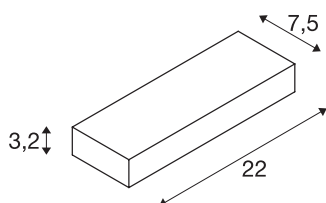

PEMA® WL

LED outdoor wandarmatuur, IP54, antraciet, 3000K

Het LED wandarmatuur PEMA is gemaakt van gelakt aluminium en uitgerust met een glazen afdekking over de ingebouwde LEDs. Dankzij beschermklasse IP54 is het armatuur geschikt voor gebruik buiten. Het armatuur is in verschillende kleuruitvoeringen beschikbaar en wordt rechtstreeks op 230V netspanning aangesloten.

TECHNISCHE GEGEVENS

Art.nr.:	1002069
Primaire nominale spanning	220-240V ~50/60Hz mA/V
Breedte	22 cm
Hoogte	3.2 cm
Diepte	7.5 cm
Nettogewicht	0.722 kg
Brutogewicht	0.814 kg
IP-code	IP 54
Beschermingsklasse	I
Schokbestendigheidsklasse	IK05
Schokbestendigheid	0,7 Joule
Montage	opbouw
Montagebeschrijving	wand
Wattage	7.7 W
Lumen	640 lm
Lichtkleurtemperatuur	3000 Kelvin
Stralingshoek	110 °
Kleur	antraciet
LXXBXX-gegevens	L70B50
Levensduur	30000 h
minimale omgevingstemperatuur	0 °C
maximale omgevingstemperatuur	45 °C