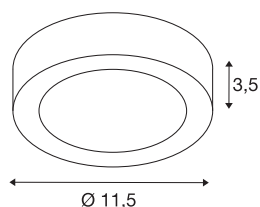

TECHNISCHE GEGEVENS

Art.nr.:	1003014
Primaire nominale spanning	220-240V ~50/60Hz mA/V
Secundaire stroom/spanning	200mA
Hoogte	3.5 cm
Diameter	11.5 cm
Nettogewicht	0.271 kg
Brutogewicht	0.316 kg
IP-code	IP 20
Beschermingsklasse	I
Schokbestendigheidsklasse	IK02
Schokbestendigheid	0,2 Joule
Montage	opbouw
Montagebeschrijving	plafond,wand
dimbaar	Ja
Dimtechnologie	faseaansnijding
Wattage	8.4 W
Lumen	420 lm
Lichtkleurtemperatuur	3000 Kelvin
Kleur	wit
CRI	90
LXXBXX-gegevens	L70B50
Levensduur	48000 h