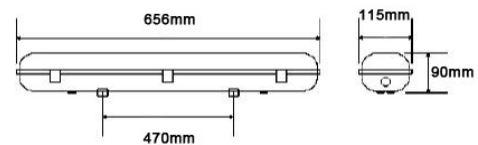

Absinthe LED Tube Light 2x 60cm IP65

Algemene Informatie

Ref: 39001

tl arm hwd 2x LED tube 60cm T8 (zonder vsa)
GELEVERD ZONDER LAMPEN! ABS + PC & inox
clipsen 656x115x90mm (lxbxh) Taizhou

Inclusief Lampen	nee
Richtbaar	nee
Binnengebruik	ja
Buitengebruik	ja
Glas	Polycarbonate
Inbouw	nee

Technische Gegevens

Aantal Lampen	2
Lampsocket	G13 (LED) 600mm
Voltage/Stroom	230V
IP Waarde	IP 65
Lengte	656mm
Breedte	115mm
Hoogte	90mm