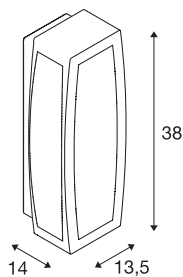

## MERIDIAN BOX 2

outdoor wandarmatuur, TC-(D,H,T,Q)SE, roest, max. 25W, heldere kunststof

Aluminium wand- en plafondarmatuur uit de MERIDIAN reeks met opalen PC lichtoppervlak. Dankzij beschermklasse IP54 is de lamp, die in meerdere kleuruitvoeringen verkrijgbaar is, geschikt voor gebruik buiten. Het armatuur wordt rechtstreeks aangesloten op 230V netspanning. De MERIDIAN reeks omvat verder nog andere wandarmaturen in verschillende designs.

## TECHNISCHE GEGEVENS

Art.nr.:	230657
Fitting	E27
Aantal fittingen	1
Primaire nominale spanning	220-240V ~50/60Hz mA/V
Breedte	13.5 cm
Hoogte	38 cm
Diepte	14 cm
Nettogewicht	1.756 kg
Brutogewicht	1.964 kg
IP-code	IP 54
Beschermingsklasse	I
Montage	opbouw
Montagebeschrijving	wand
Wattage	25 W
Kleur	roest
BIG WHITE pagina	630