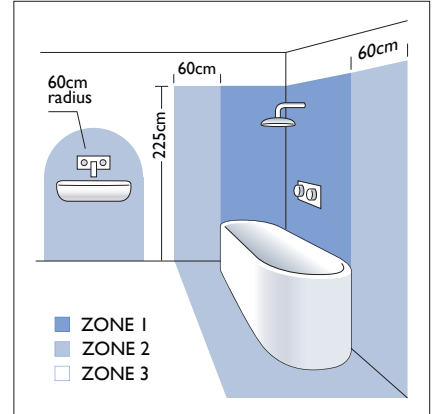

1 x 50w GU10		excl.

Zone	3