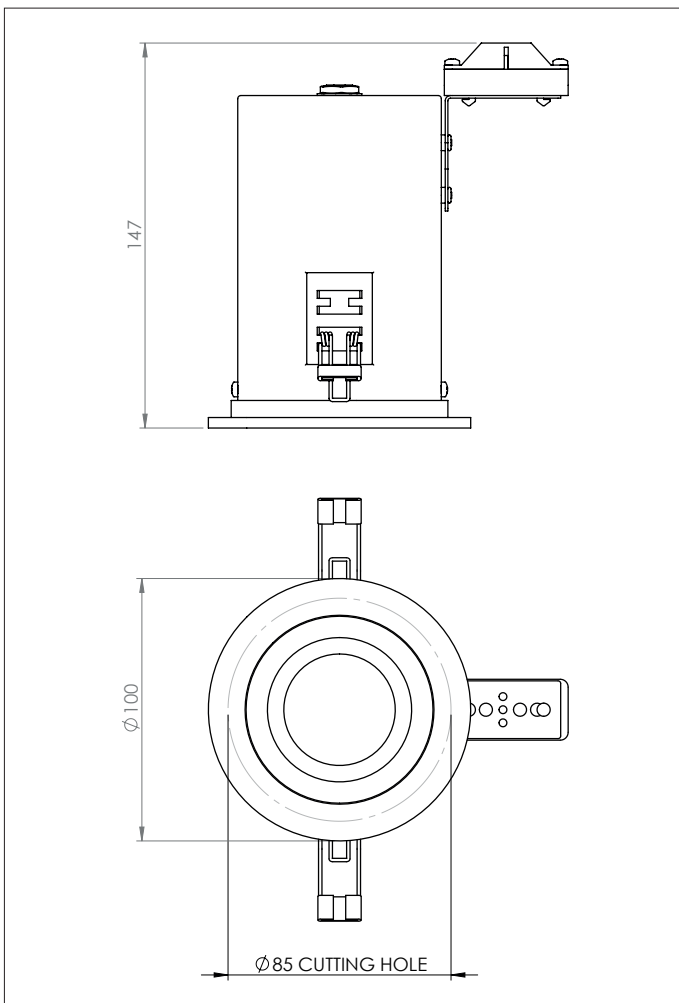

5672 Taro Fire Resistant