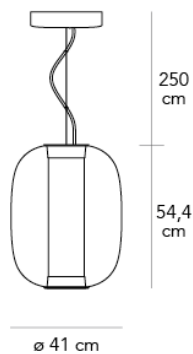

MERIDIANO GRANDE

Gabriele e Oscar Buratti, 2020

La "forma della luce" è il tema centrale di questo progetto di Gabriele e Oscar Buratti iniziato con la famiglia di lampade Equatore, presentata nel 2017 ed ora ampliata con altre finiture, fino alle nuove Meridiano e Tropico. Forme di vetro e metallo che raccolgono, contengono e diffondono la luce nello spazio. Passando tra layer opalini, colorati e trasparenti, enfatizzata dalle curvature ricercate e dalla magia dei vetri soffiati, la luce è libera di creare effetti, disegni ed atmosfere sorprendenti ed affascinanti. Nella nuova lampada Meridiano, il tubo cilindrico verticale contiene e diffonde la luce nella capsula di vetro trasparente, che ne definisce la ricercata forma ovoidale. Prevista in due misure, Meridiano è declinata come sospensione media e grande, da usare singolarmente oppure in composizione di multipli disposti a grappolo. La versione da tavolo è proposta nella misura media.

Lampada a sospensione a luce diffusa/diretta con doppia accensione dimmerabile parzialmente 1:10 V. La doppia accensione consente di illuminare separatamente la parte centrale (dimmerabile) e quella inferiore del diffusore (interruttore on-off). Montatura in metallo nichelato. Diffusore esterno in vetro soffiato. Diffusore interno in vetro pirex verniciato internamente. Cavo di sospensione in acciaio. Cavo di alimentazione nero. Rosone in metallo verniciato. Led integrato.