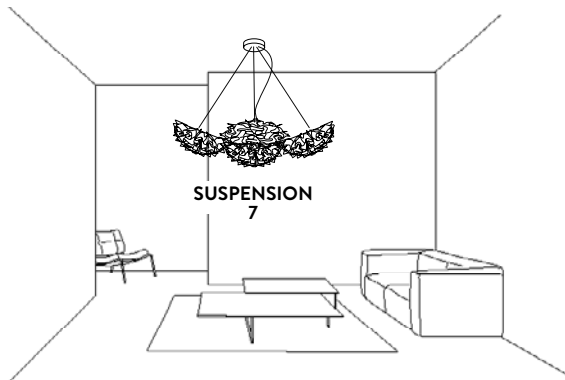

CANOPY DETAILS

VELI 7

Ø 14 cm x h. 3 cm (Ø 5-1/2" x h. 1")

6m. cable kit must be ordered with lamp purchase
Kit Cavi da 6m da richiedere tassativamente in fase di ordine

VELI 7 ENTIRE COLLECTION

FINISHES

PRODUCT	DIMENSIONS	COLOUR	CODE
<p>7 SUSPENSION</p> <p>Bulbs E26:</p> <p>9X 12W LED Filament</p> <p>Dimmable with: Dimmable bulbs</p> <p>Weight: net 27,9 - gross 99,6 lb</p> <p>Package: A 24 x 19,3 x h 20,1 in B 21,7 x 22,4 x h 9,1 in (X7)</p> <p>LIGHT SOURCE:</p>  <p>BOTTOM VIEW</p>		<ul style="list-style-type: none"> <input type="checkbox"/> OPAL <input type="checkbox"/> PLUM <input type="checkbox"/> CHARCOAL <input type="checkbox"/> CHILLI <input type="checkbox"/> COUTURE TRSP. WIRE <input type="checkbox"/> FOLIAGE TRSP. WIRE <input type="checkbox"/> PRISMA <input type="checkbox"/> SILVER <input type="checkbox"/> COPPER <input type="checkbox"/> GOLD 	<ul style="list-style-type: none"> VELSOVSWHT04T00000US VELSOVSPRP04T00000US VELSOVSBK04T00000US VELSOVSRED04T00000US VELSOVSCTR04T00000US VELSOVSFLG04T00000US VELSOVSPRS04T00000US VELSOVSSLV04T00000US VELSOVSCPP04T00000US VELSOVSGLD04T00000US

CANOPY DETAILS

VELI 7

Ø 14 cm x h. 3 cm (Ø 5-1/2" x h. 1")

6m. cable kit must be ordered with lamp purchase
Kit Cavi da 6m da richiedere tassativamente in fase di ordine

VELI 7 ENTIRE COLLECTION

FINISHES