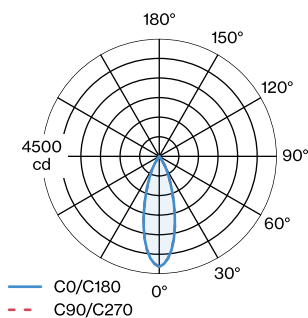

LICHTVERDELING